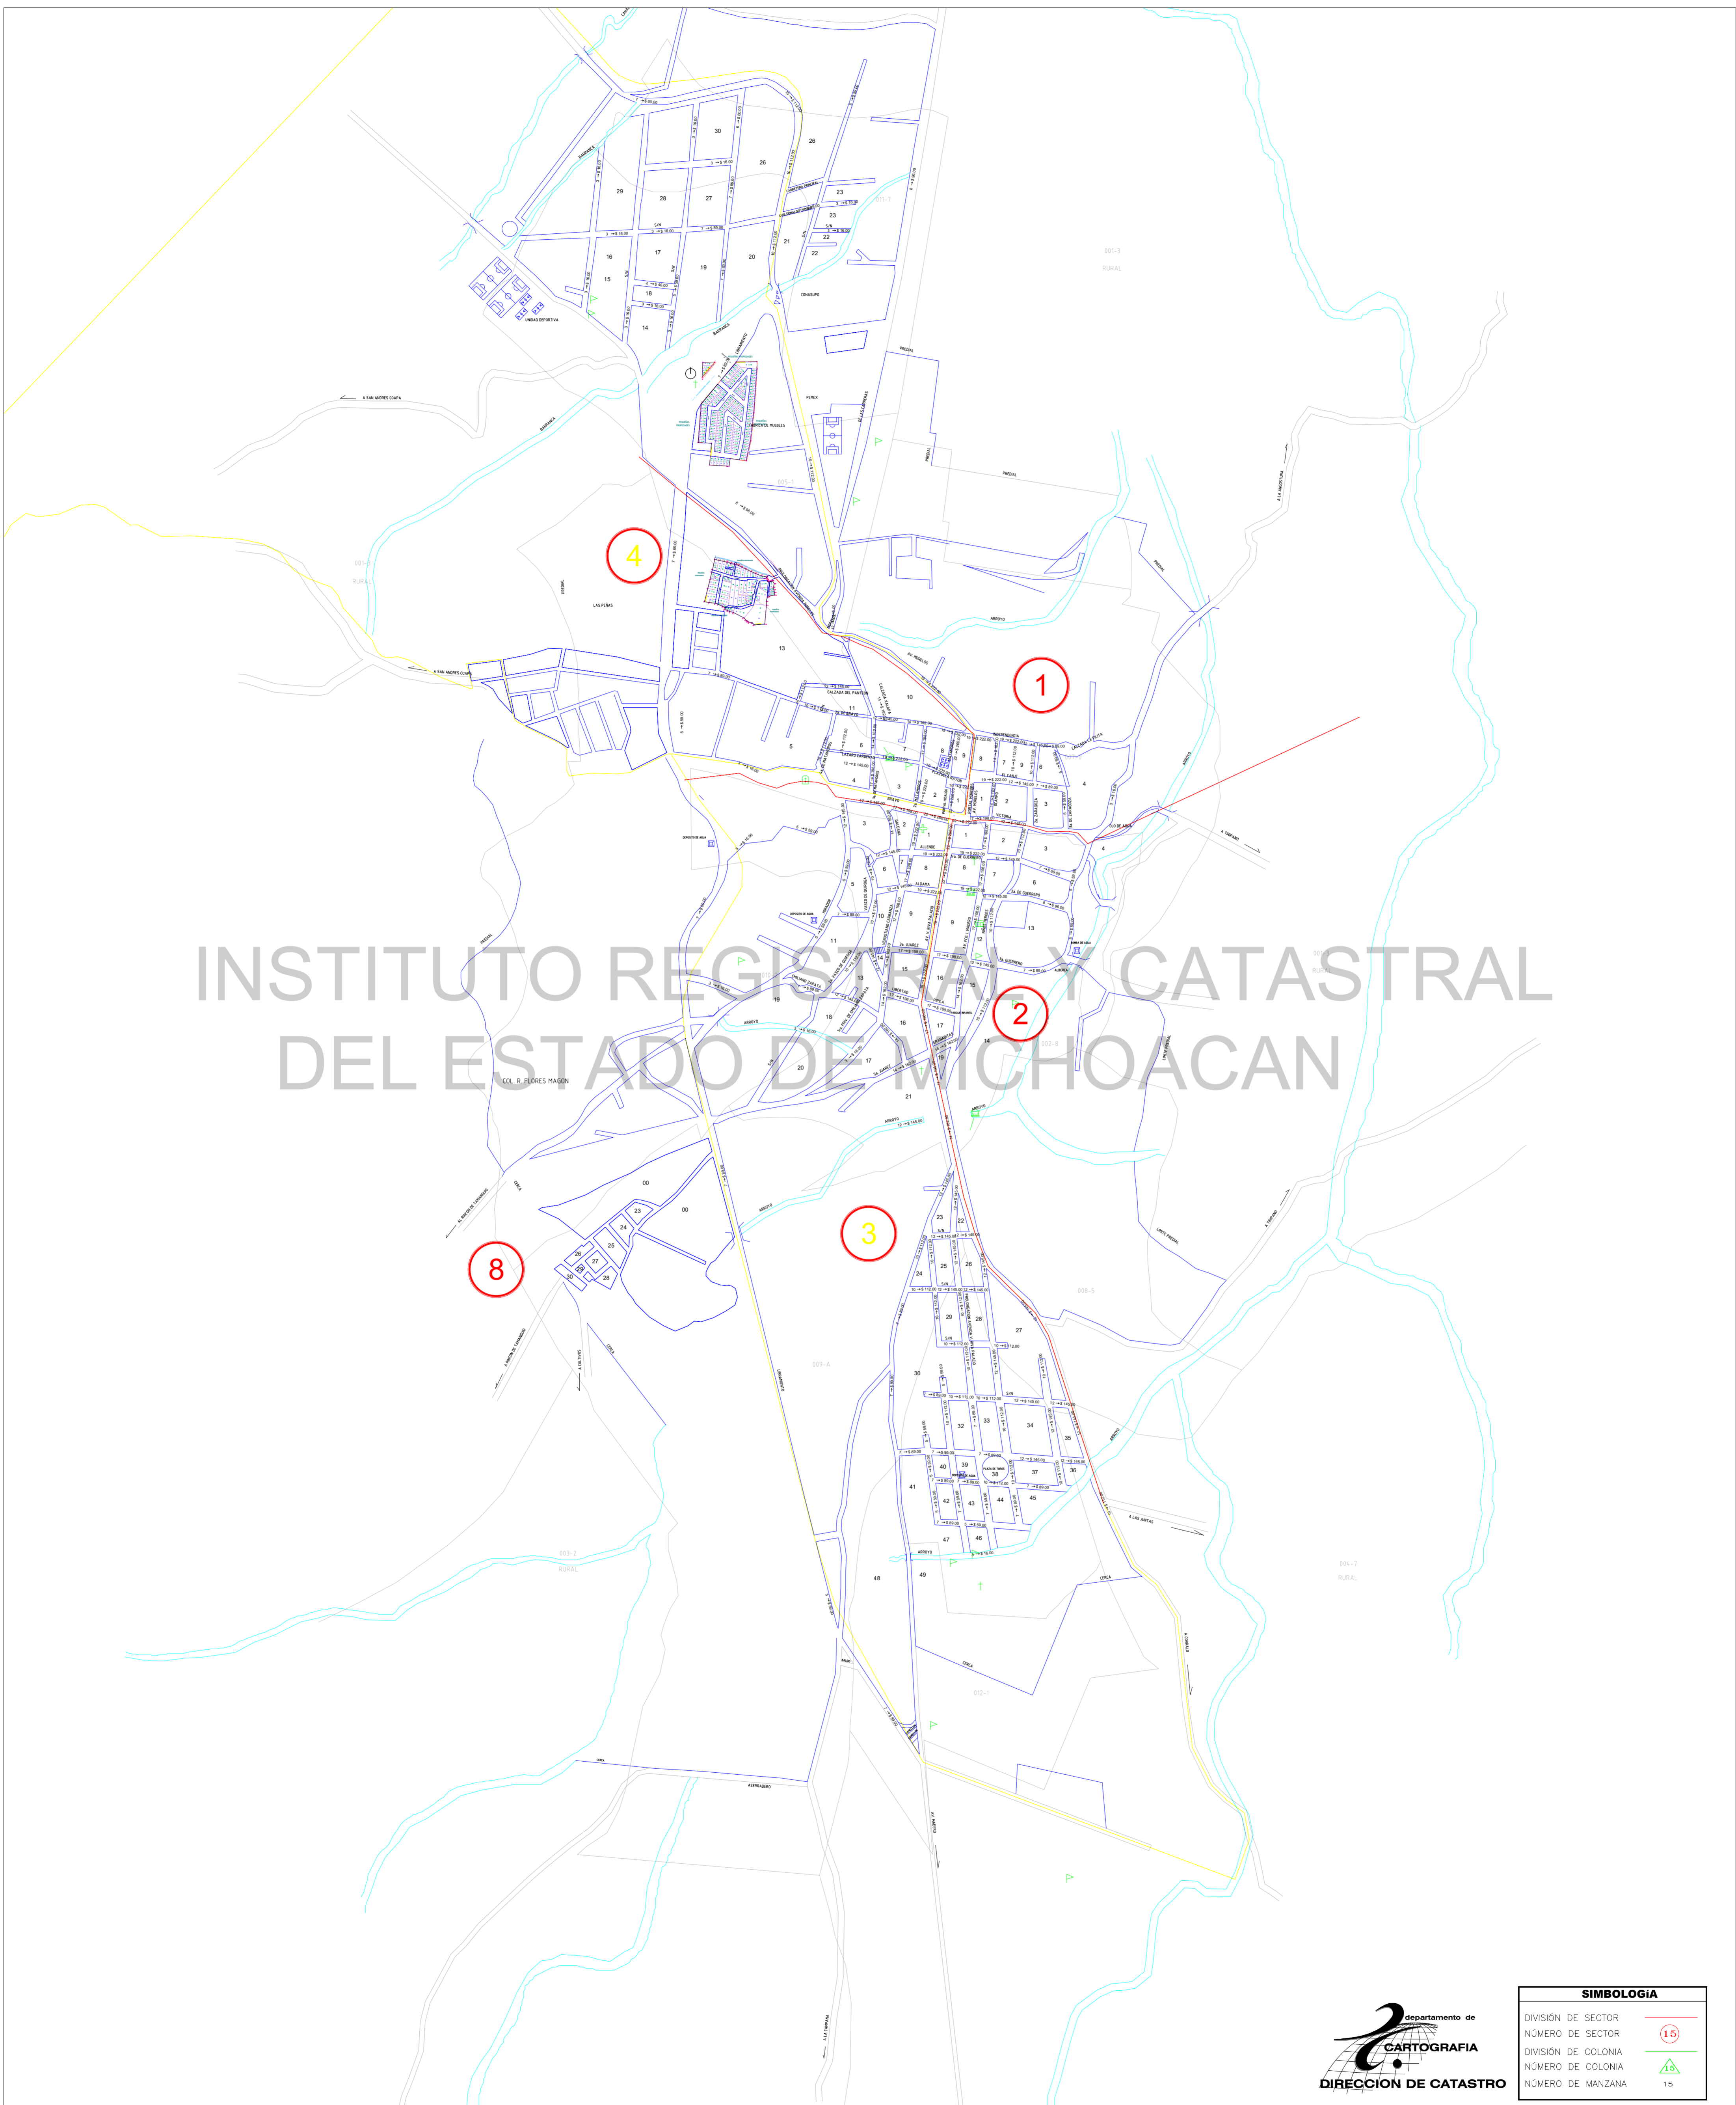

**Instituto Registral y Catastral
del Estado de Michoacán**
Dirección de Catastro

VALORES UNITARIOS DE TERRENO URBANO

PLANO INDICE DE ACUITZIO DEL CANJE

INSTITUTO REGISTRAL Y CATASTRAL
DEL ESTADO DE MICHOACAN

SIMBOLOGÍA	
DIVISION DE SECTOR	(15)
NÚMERO DE SECTOR	15
DIVISION DE COLONIA	(15)
NÚMERO DE COLONIA	15
NÚMERO DE MANZANA	15

DEPTO. DE CARTOGRAFÍA

ESCALA 1:5,000

PRIMERA EDICIÓN
ENERO DE 2024
REVISIÓN Y IMPRESIÓN:
AÑO 2024

NOMBRE DE POBLACIÓN
ACUITZIO DEL CANJE
MUNICIPIO
ACUITZIO DEL CANJE (1)